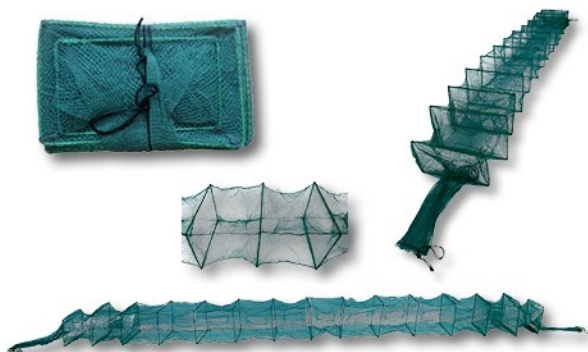

收蝦綠色蜈蚣網 AUTOP. VANNAMEIHARVESTNET BOX

PRODUCT #
N00250

說明：

魚從網身的洞口裡面進入，圖二的底端束口處為魚貨出口聚集處，使用前把出口處的綁結綁緊，放入水裡，約置於一天，隔日將網子拉起，綁結處打開，獲利魚貨。(無附餌袋，欲求獲利多，請自行先放餌)

特性：

使用簡單又便利，魚貨豐盛，多處魚貨入口，捕魚、捕蟹、捕蝦的好幫手。

適用：

可用於養殖池塘、溪湖捕魚、捕蟹、捕蝦。

規格 (Specification):

| 產品編號 | 產品名稱 | 單位 |
|-----------|--|------|
| Product # | Product description | Unit |
| N00250 | AUTOP.VANNAMEIHARVESTNETBOX 收蝦綠色蜈蚣網 (18分*1尺) | PC |
| | AUTOP.VANNAMEIHARVESTNETBOX 收蝦綠色蜈蚣網 (20分*1尺) | PC |
| | AUTOP.VANNAMEIHARVESTNETBOX 收蝦綠色蜈蚣網 (34分*1尺) | PC |